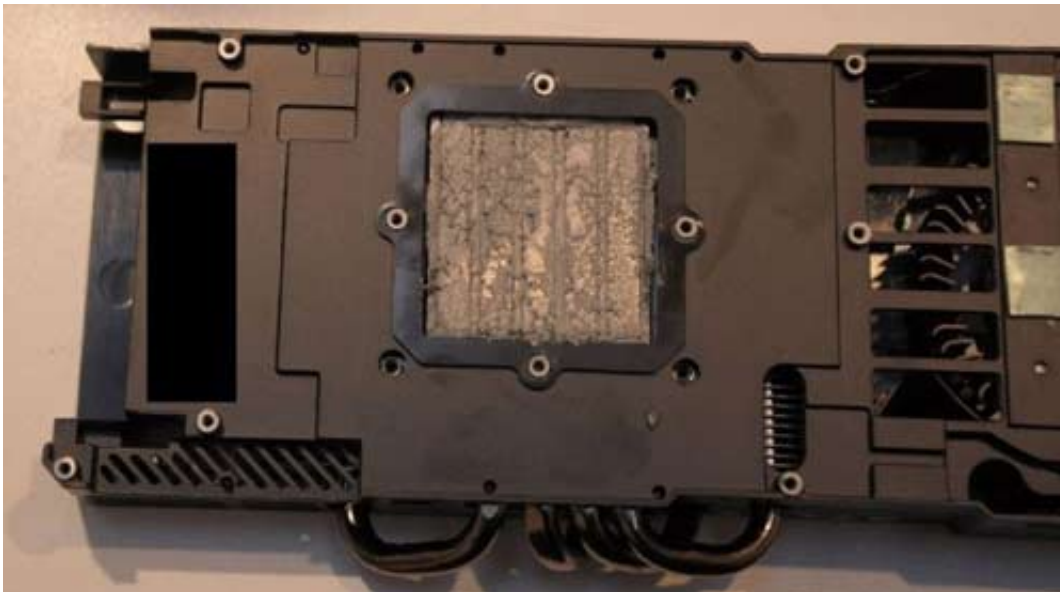

Primeras imágenes de la GTX480.

Ya hace que han anunciado la serie **Fermi** de **Nvidia**, las primeras tarjetas de esta marca con soporte para DirectX 11. Hace nada os anunciaba que habían hecho públicos dos [diseños oficiales](#) , la **GTX480** y la GTX470, y que Nvidia se estaba retrasando con las fechas de entrega de los diseños finales a los ensambladores, que se quejaban ante la imposibilidad de crear diseños definitivos y comenzar la producción en serie. Esto ha hecho que no haya ni una sola imagen de estas tarjetas gráficas, y que todo apunte a que en su lanzamiento no habrá suficientes unidades para cubrir la demanda que se generará.

Hoy han aparecido las primeras **imágenes** de una GTX480, tanto de la placa como del disipador. Se ve grande. Estas imágenes tienen ciertas zonas censuradas (números de serie de la PCB y de la GPU); es de esperar que en pocos días aparezcan más imágenes que nos muestren la GTX480 al completo.