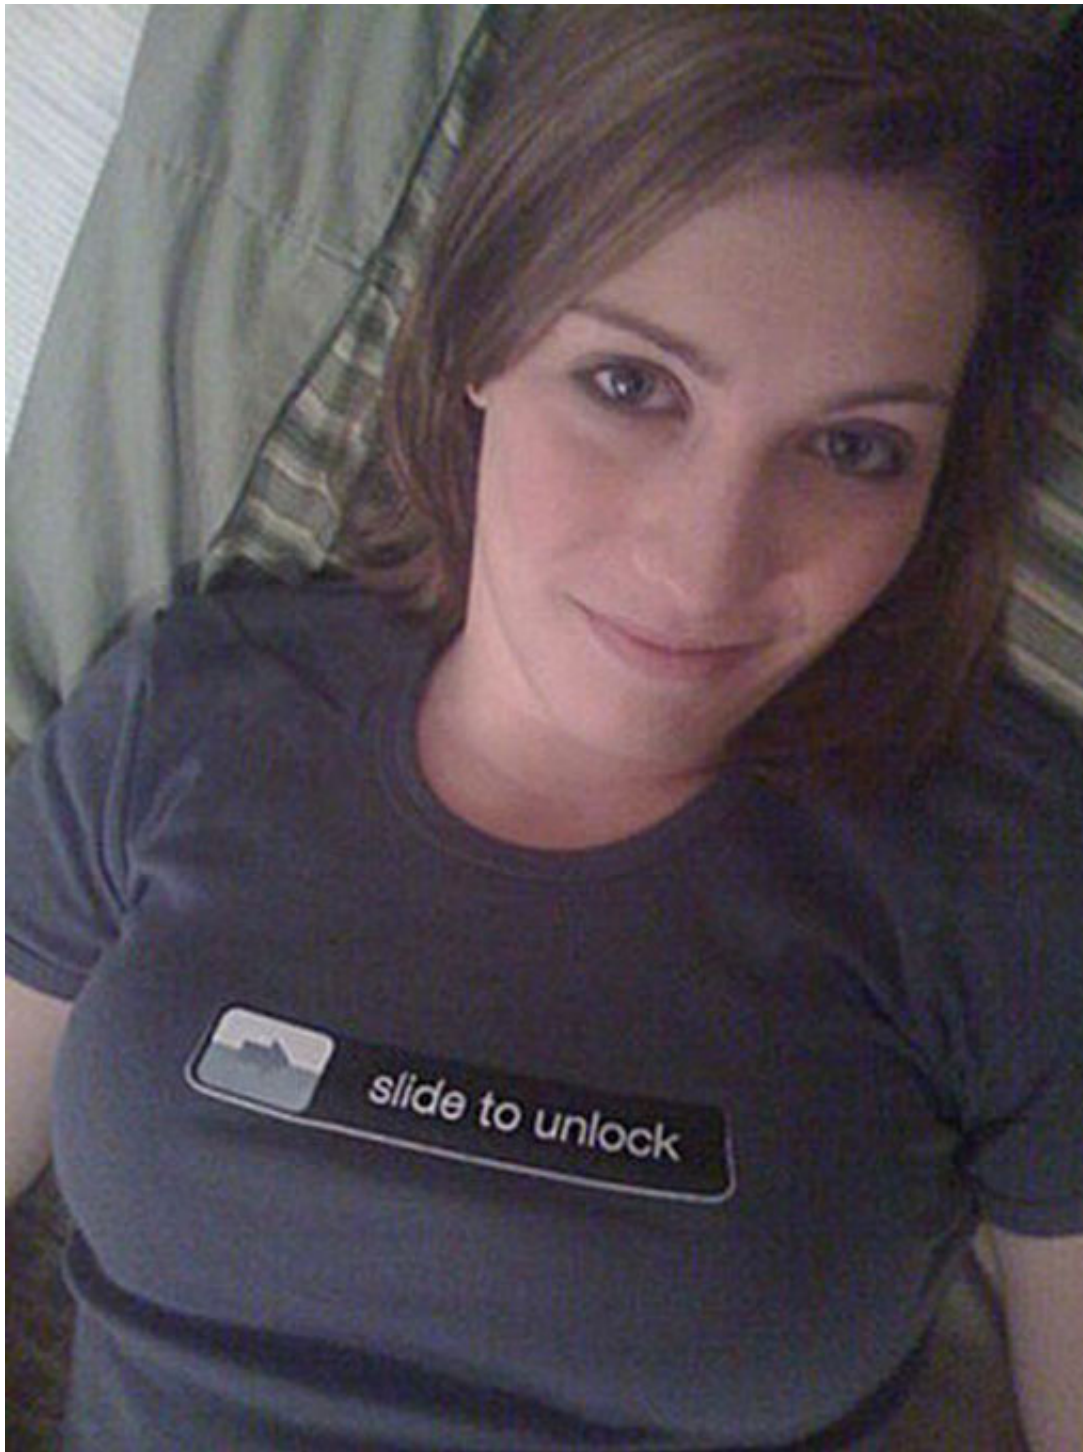

Camiseta Slide to Unlock

Si lo intentas lo mas probable es que te lleves una buena ostia, pero cualquier chica con una **camiseta** como esta indica que se trata de una geek en condiciones, por lo que tendrás más posibilidades de entablar una conversación de más de un minuto con ella. Pero por dios, no te tomes a pecho lo de la camiseta.